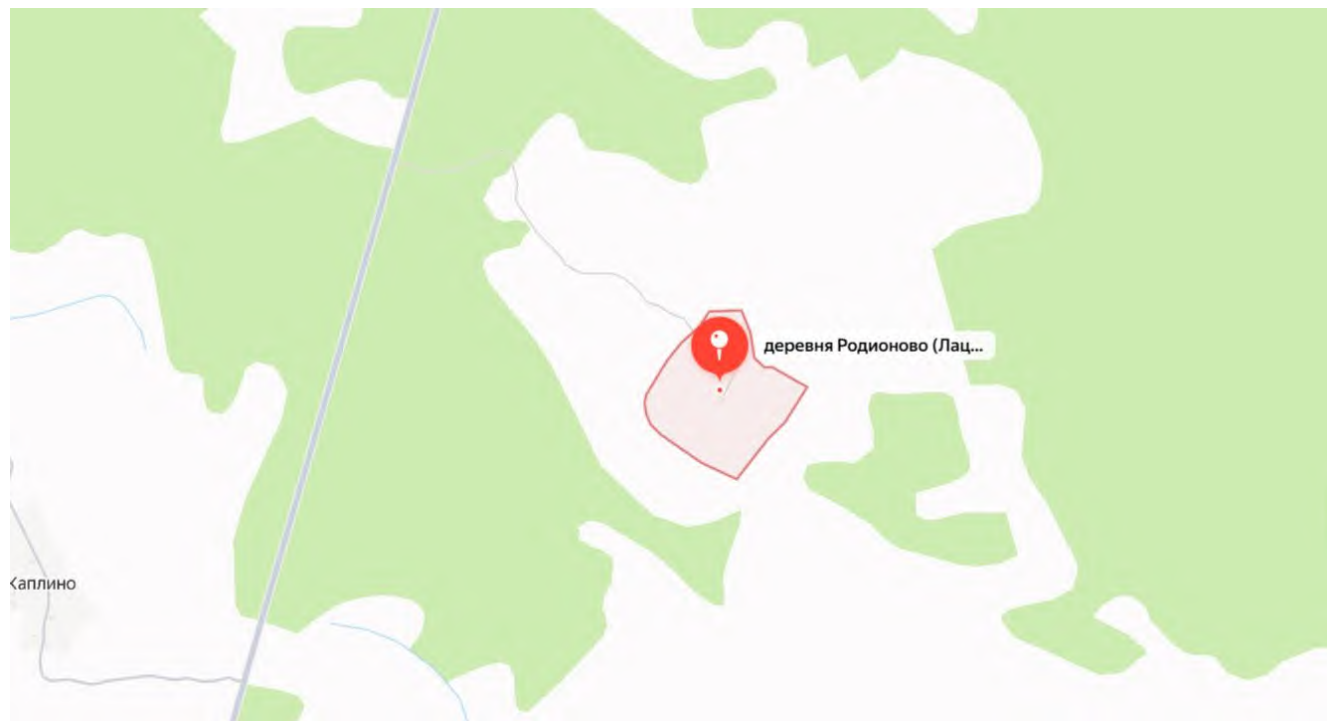

Географические координаты: 58.128257, 38.060963

7. Ярославская область, Некоузский район, Лацковский сельский округ, деревня Погорелка (в хутор Погорелка)

Географические координаты: 58.054474, 38.124456

8. Ярославская область, Некоузский район, Лацковский сельский округ, деревня Родионово (в местечко Родионово)

Географические координаты: 58.041195, 38.124941

9. Ярославская область, Некоузский район, Лацковский сельский округ, деревня Середка (в местечко Середка)

Географические координаты: 58.057117, 38.138892

10. Ярославская область, Некоузский район, Лацковский сельский округ, деревня Федосово (в хутор Федосово)

Географические координаты: 58.137485, 38.050812

11. Ярославская область, Некоузский район, Некоузский сельский округ, деревня Ильинское (в местечко Ильинское)

Географические координаты: 57.970353, 38.307263

22. Ярославская область, Некоузский район, Шестихинский сельский округ, деревня Никольское (в местечко Никольское)

Географические координаты: 57.911569, 38.293276