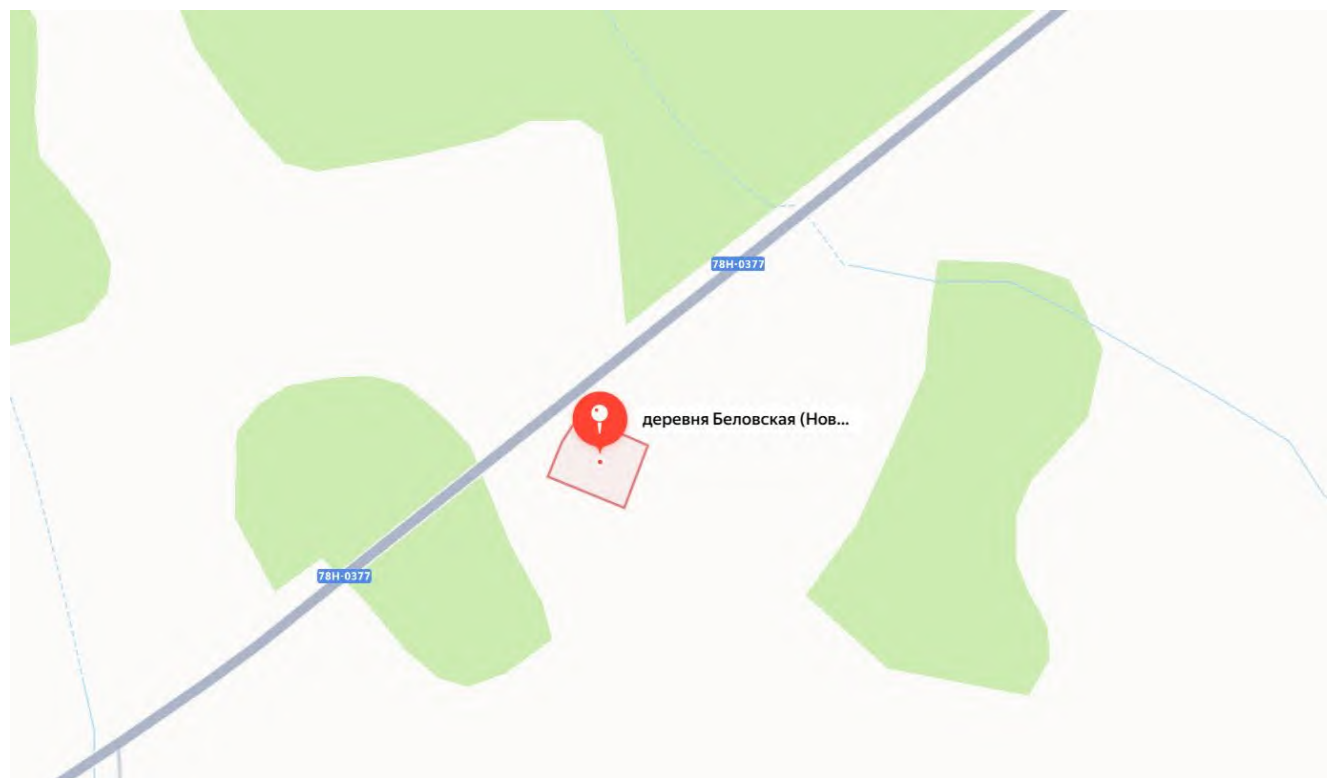

14. Ярославская область, Некоузский район, Новинский сельский округ, деревня Беловская (в местечко Беловская)

Географические координаты: 57.874634, 37.782746