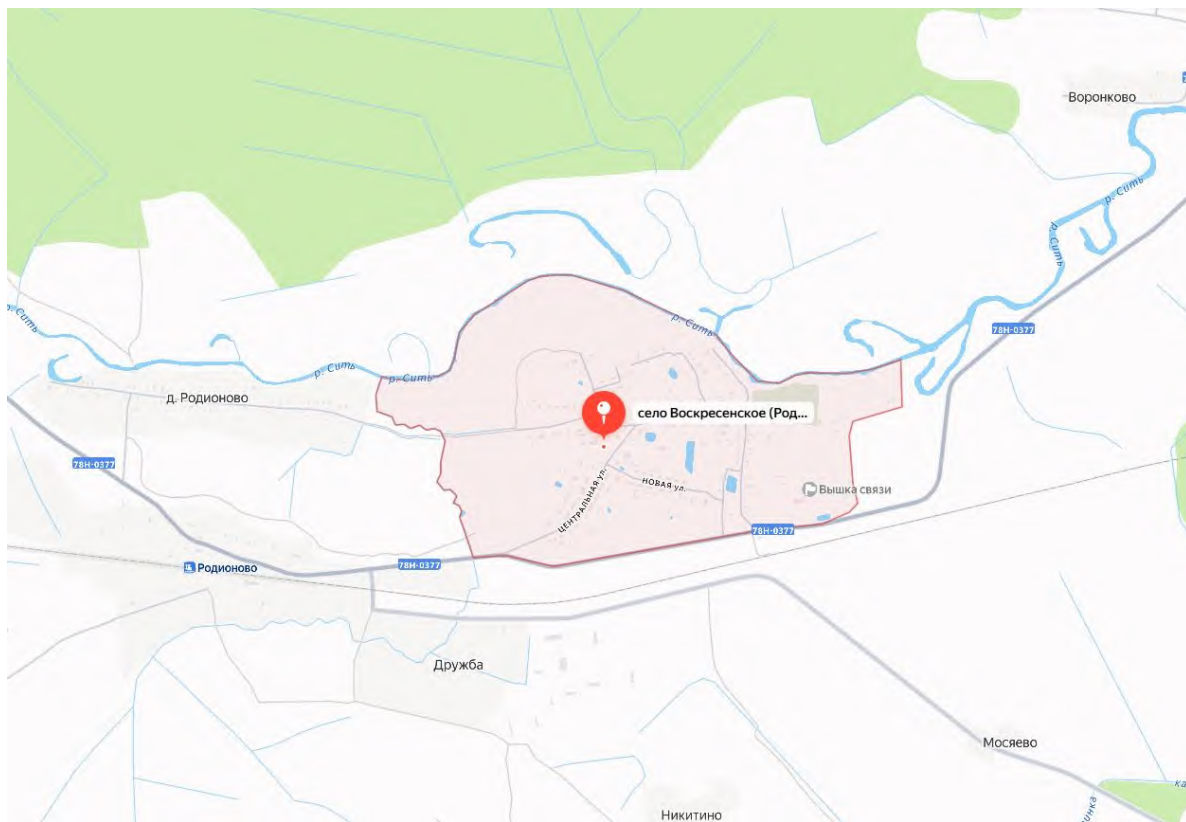

15. Ярославская область, Некоузский район, Новинский сельский округ, деревня Григореево (в местечко Григореево)

Географические координаты: 57.779288, 37.865588

16. Ярославская область, Некоузский район, Новинский сельский округ, деревня Погорелка (в местечко Погорелка)

Географические координаты: 57.908614, 37.804979

17. Ярославская область, Некоузский район, Родионовский сельский округ, село Воскресенское (в поселок Воскресенское)

Географические координаты: 57.822021, 37.653478

18. Ярославская область, Некоузский район, Родионовский сельский округ, деревня Игнатово (в местечко Игнатово)

Географические координаты: 57.844091, 37.698933

19. Ярославская область, Некоузский район, Родионовский сельский округ, деревня Сысоево (в местечко Сысоево)