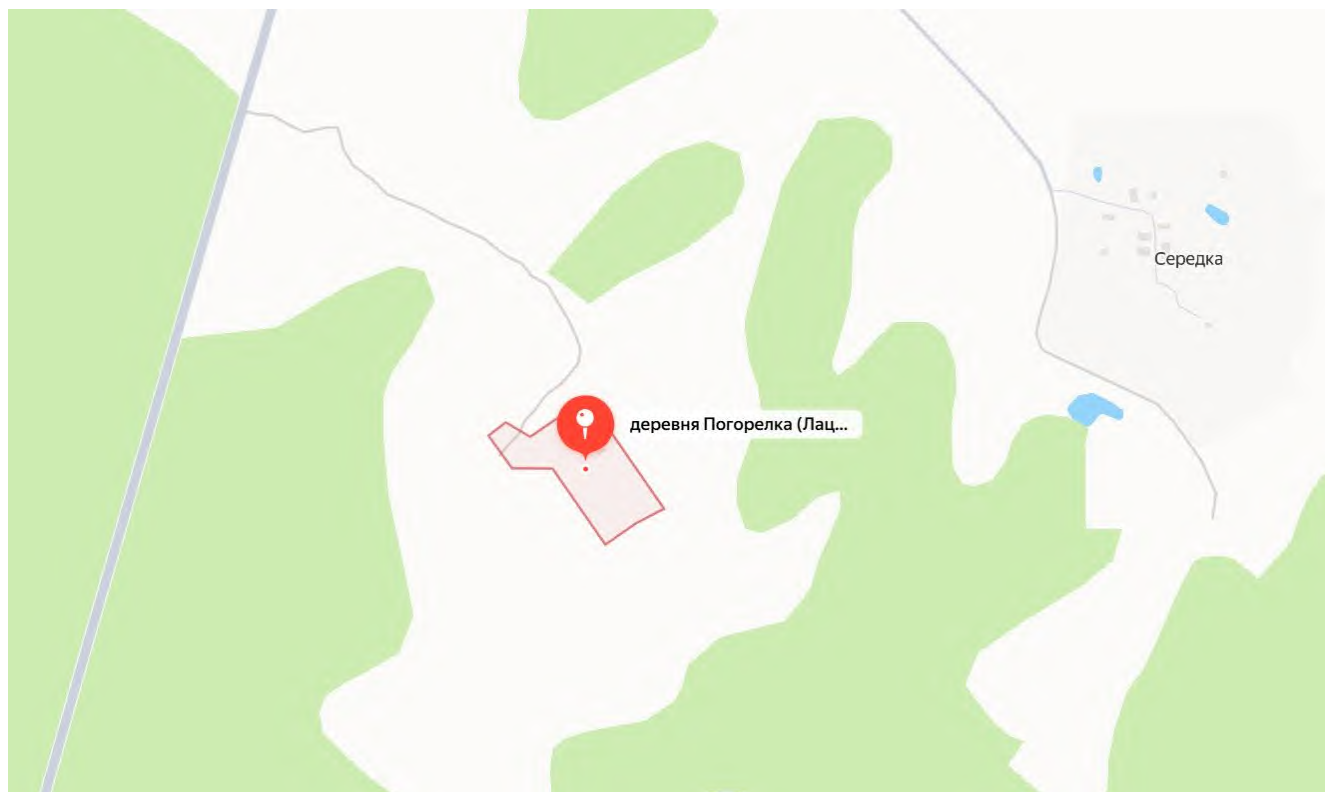

5. Ярославская область, Некоузский район, Лацковский сельский округ, деревня Заручье (в местечко Заручье)

Географические координаты: 58.149118, 38.076576

6. Ярославская область, Некоузский район, Лацковский сельский округ, деревня Кашино (в местечко Кашино)

Географические координаты: 58.128257, 38.060963

7. Ярославская область, Некоузский район, Лацковский сельский округ, деревня Погорелка (в хутор Погорелка)

Географические координаты: 58.054474, 38.124456

8. Ярославская область, Некоузский район, Лацковский сельский округ, деревня Родионово (в местечко Родионово)

Географические координаты: 58.041195, 38.124941

9. Ярославская область, Некоузский район, Лацковский сельский округ, деревня Середка (в местечко Середка)

Географические координаты: 57.970353, 38.307263

22. Ярославская область, Некоузский район, Шестихинский сельский округ, деревня Никольское (в местечко Никольское)

Географические координаты: 57.911569, 38.293276