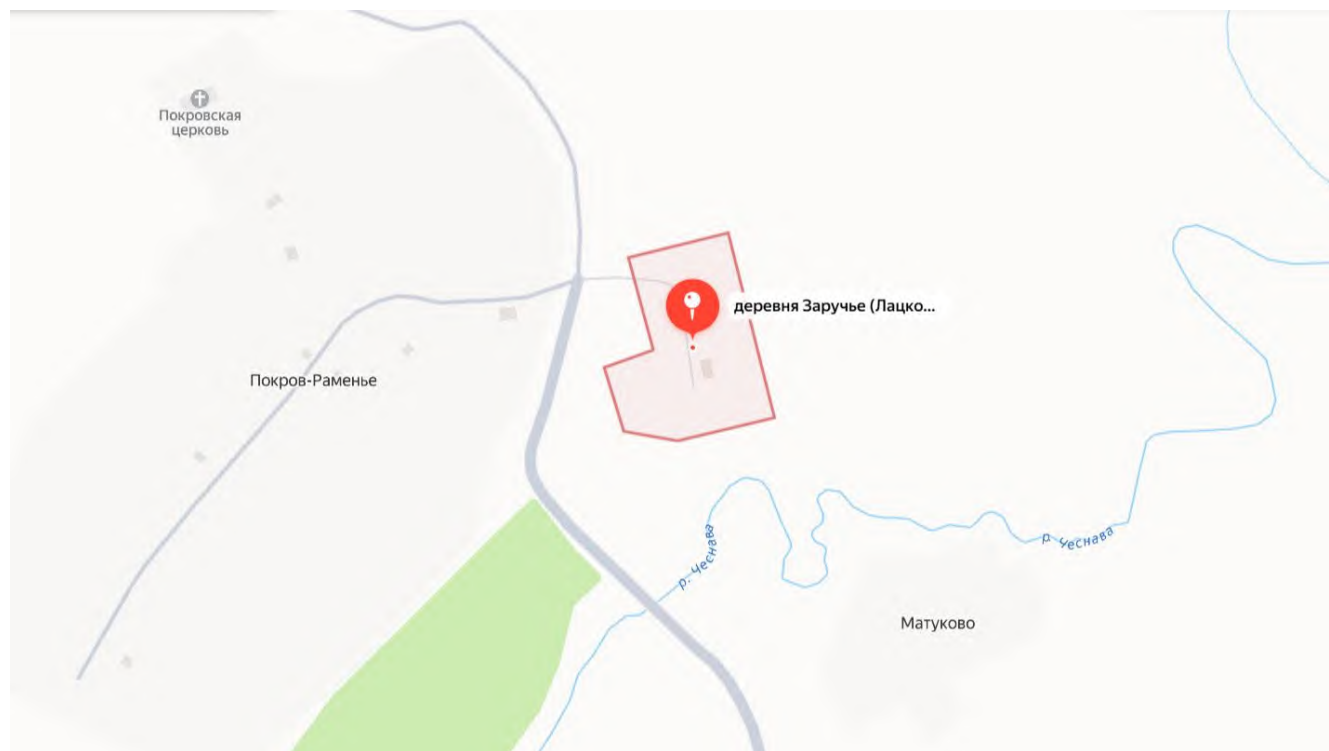

Географические координаты: 58.094600, 38.065111

4. Ярославская область, Некоузский район, Лацковский сельский округ, деревня Григорово (в местечко Григорово)

Географические координаты: 58.091732, 38.056543

5. Ярославская область, Некоузский район, Лацковский сельский округ, деревня Заручье (в местечко Заручье)

Географические координаты: 58.149118, 38.076576

6. Ярославская область, Некоузский район, Лацковский сельский округ, деревня Кашино (в местечко Кашино)

8. Ярославская область, Некоузский район, Лацковский сельский округ, деревня Родионово (в местечко Родионово)

Географические координаты: 58.041195, 38.124941

9. Ярославская область, Некоузский район, Лацковский сельский округ, деревня Середка (в местечко Середка)

Географические координаты: 57.970353, 38.307263

22. Ярославская область, Некоузский район, Шестихинский сельский округ, деревня Никольское (в местечко Никольское)

Географические координаты: 57.911569, 38.293276