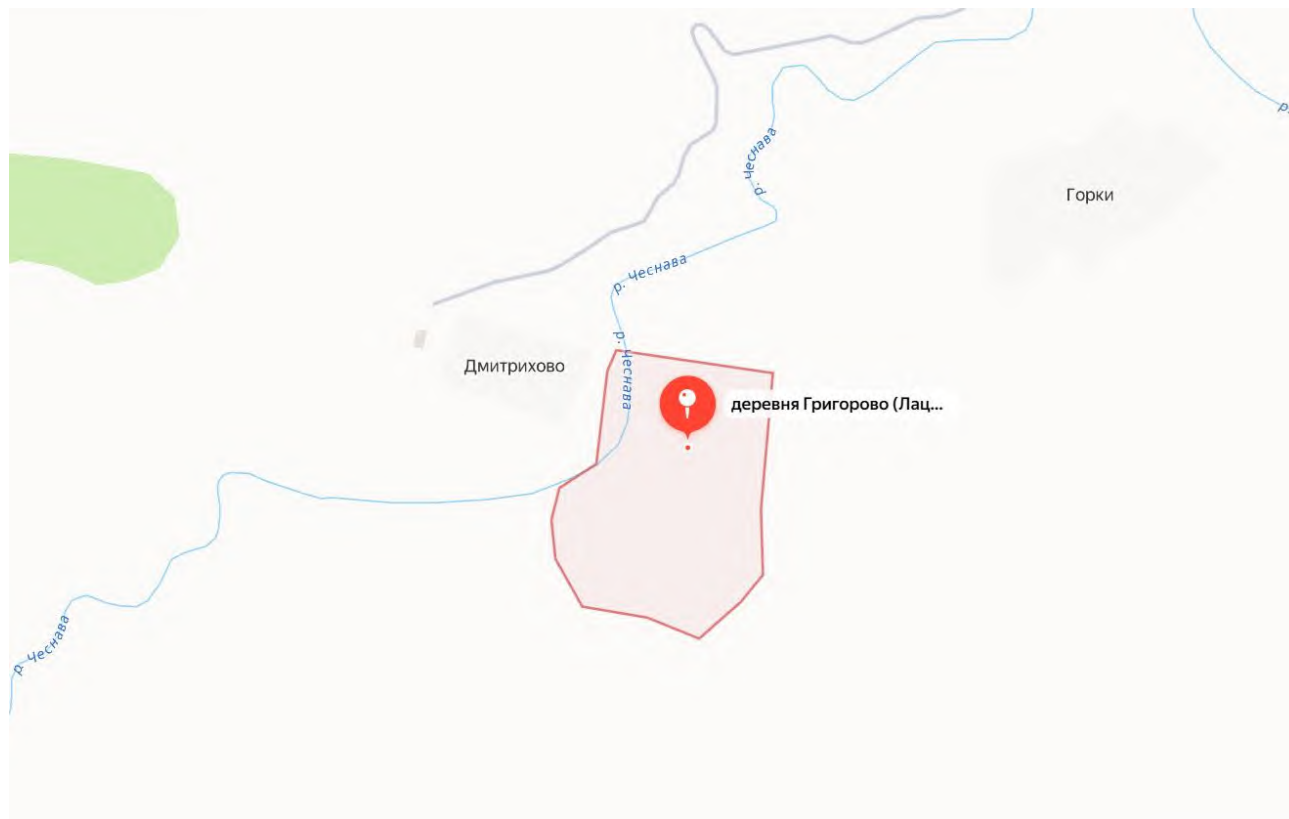

Географические координаты: 58.001781, 38.221662

2. Ярославская область, Некоузский район, Лацковский сельский округ, деревня Горки (в слобода Горки)

Географические координаты: 58.143974, 38.074743

3. Ярославская область, Некоузский район, Лацковский сельский округ, деревня Горки (в хутор Горки)

Географические координаты: 58.094600, 38.065111

4. Ярославская область, Некоузский район, Лацковский сельский округ, деревня Григорово (в местечко Григорово)

Географические координаты: 58.091732, 38.056543

8. Ярославская область, Некоузский район, Лацковский сельский округ, деревня Родионово (в местечко Родионово)

Географические координаты: 58.041195, 38.124941

9. Ярославская область, Некоузский район, Лацковский сельский округ, деревня Середка (в местечко Середка)

Географические координаты: 57.970353, 38.307263

22. Ярославская область, Некоузский район, Шестихинский сельский округ, деревня Никольское (в местечко Никольское)

Географические координаты: 57.911569, 38.293276