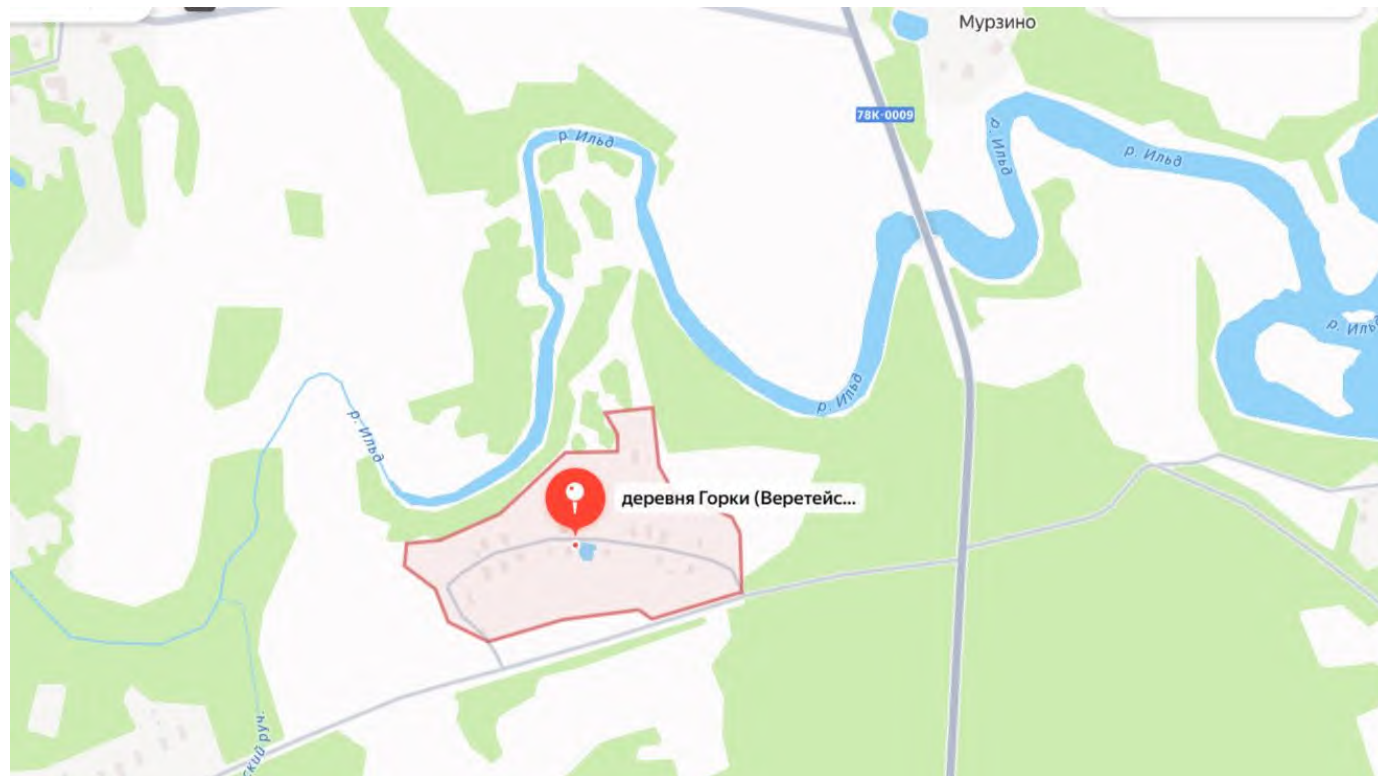

Географические координаты: 58.001781, 38.221662

2. Ярославская область, Некоузский район, Лацковский сельский округ, деревня Горки (в слобода Горки)

Географические координаты: 58.143974, 38.074743

3. Ярославская область, Некоузский район, Лацковский сельский округ, деревня Горки (в хутор Горки)

Географические координаты: 58.094600, 38.065111

4. Ярославская область, Некоузский район, Лацковский сельский округ, деревня Григорово (в местечко Григорово)

Географические координаты: 58.091732, 38.056543

8. Ярославская область, Некоузский район, Лацковский сельский округ, деревня Родионово (в местечко Родионово)

Географические координаты: 58.041195, 38.124941

9. Ярославская область, Некоузский район, Лацковский сельский округ, деревня Середка (в местечко Середка)

Географические координаты: 57.970353, 38.307263

22. Ярославская область, Некоузский район, Шестихинский сельский округ, деревня Никольское (в местечко Никольское)

Географические координаты: 57.911569, 38.293276