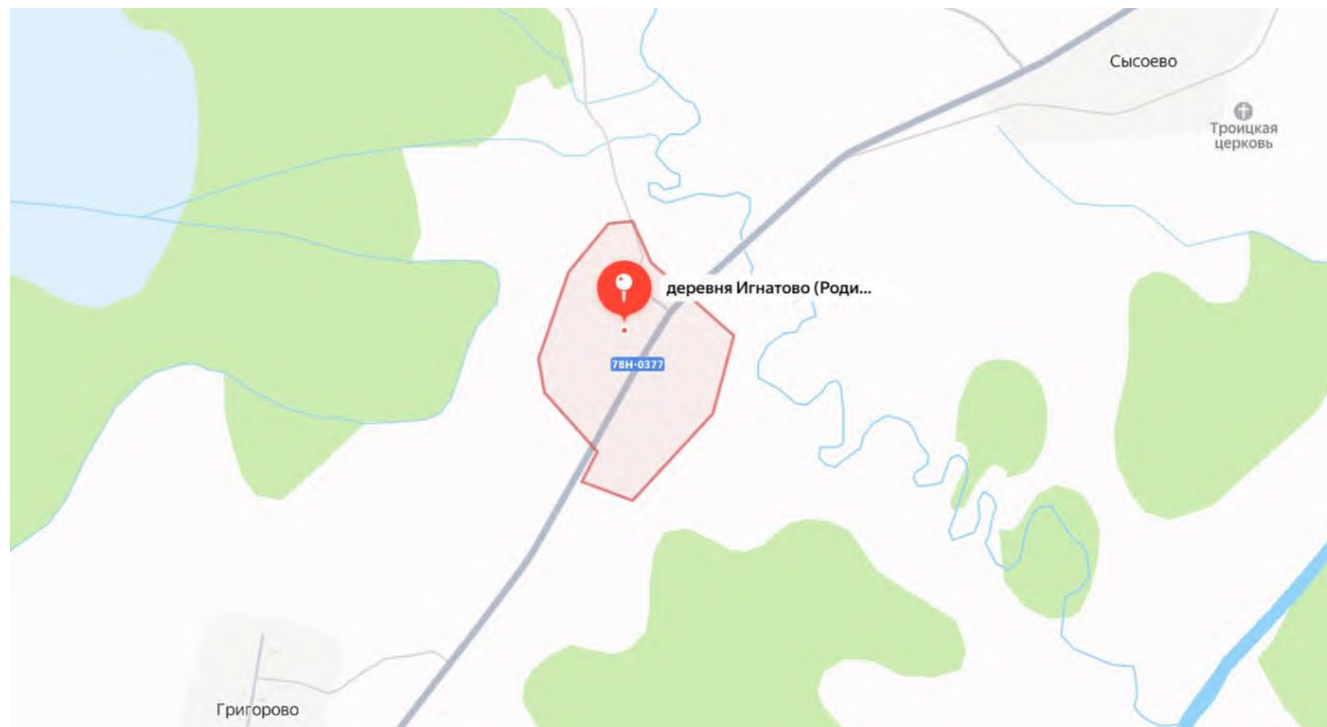

15. Ярославская область, Некоузский район, Новинский сельский округ, деревня Григореево (в местечко Григореево)

Географические координаты: 57.779288, 37.865588

16. Ярославская область, Некоузский район, Новинский сельский округ, деревня Погорелка (в местечко Погорелка)

Географические координаты: 57.908614, 37.804979

17. Ярославская область, Некоузский район, Родионовский сельский округ, село Воскресенское (в поселок Воскресенское)

Географические координаты: 57.822021, 37.653478

18. Ярославская область, Некоузский район, Родионовский сельский округ, деревня Игнатово (в местечко Игнатово)

Географические координаты: 57.844091, 37.698933

19. Ярославская область, Некоузский район, Родионовский сельский округ, деревня Сысоево (в местечко Сысоево)