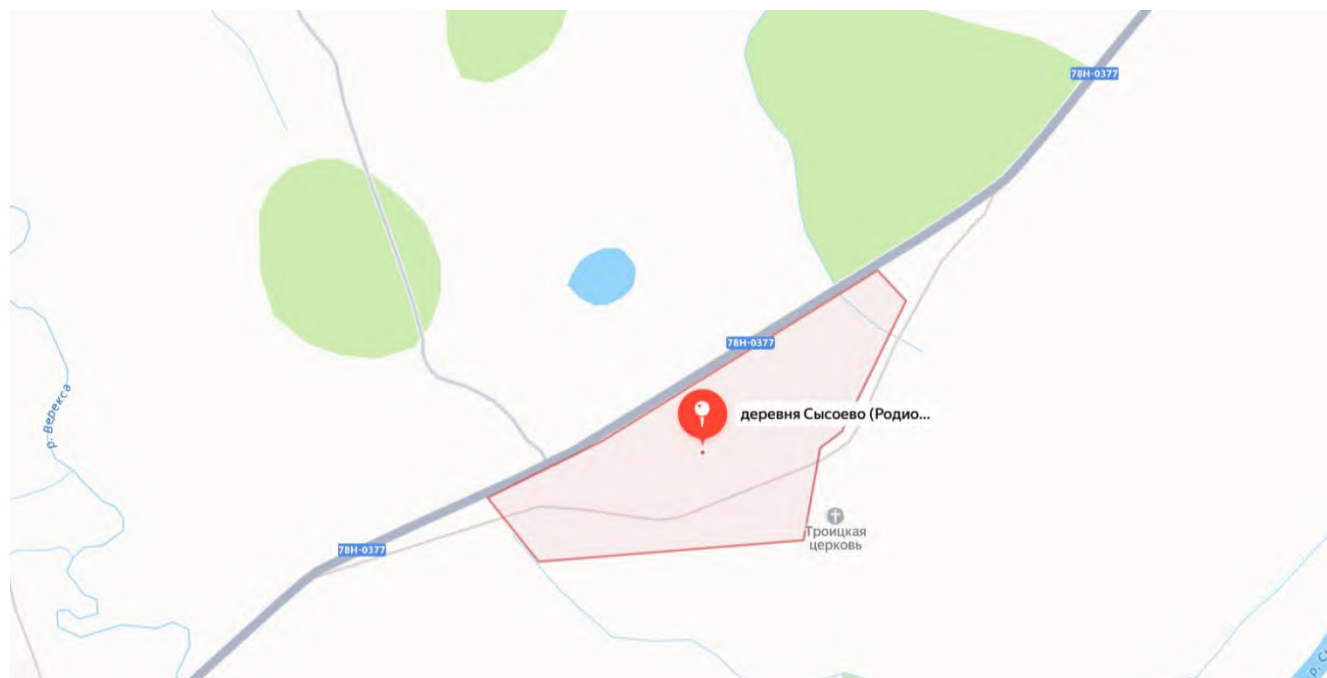

15. Ярославская область, Некоузский район, Новинский сельский округ, деревня Григореево (в местечко Григореево)

Географические координаты: 57.779288, 37.865588

16. Ярославская область, Некоузский район, Новинский сельский округ, деревня Погорелка (в местечко Погорелка)

Географические координаты: 57.908614, 37.804979

17. Ярославская область, Некоузский район, Родионовский сельский округ, село Воскресенское (в поселок Воскресенское)

Географические координаты: 57.822021, 37.653478

18. Ярославская область, Некоузский район, Родионовский сельский округ, деревня Игнатово (в местечко Игнатово)

Географические координаты: 57.844091, 37.698933

19. Ярославская область, Некоузский район, Родионовский сельский округ, деревня Сысоево (в местечко Сысоево)

Географические координаты: 57.848622, 37.715417

20. Ярославская область, Некоузский район, Спасский сельский округ,
деревня Афоново (в местечко Афоново)

Географические координаты: 57.967346, 38.096294

21. Ярославская область, Некоузский район, Шестихинский сельский округ, деревня Горохово (в местечко Горохово)