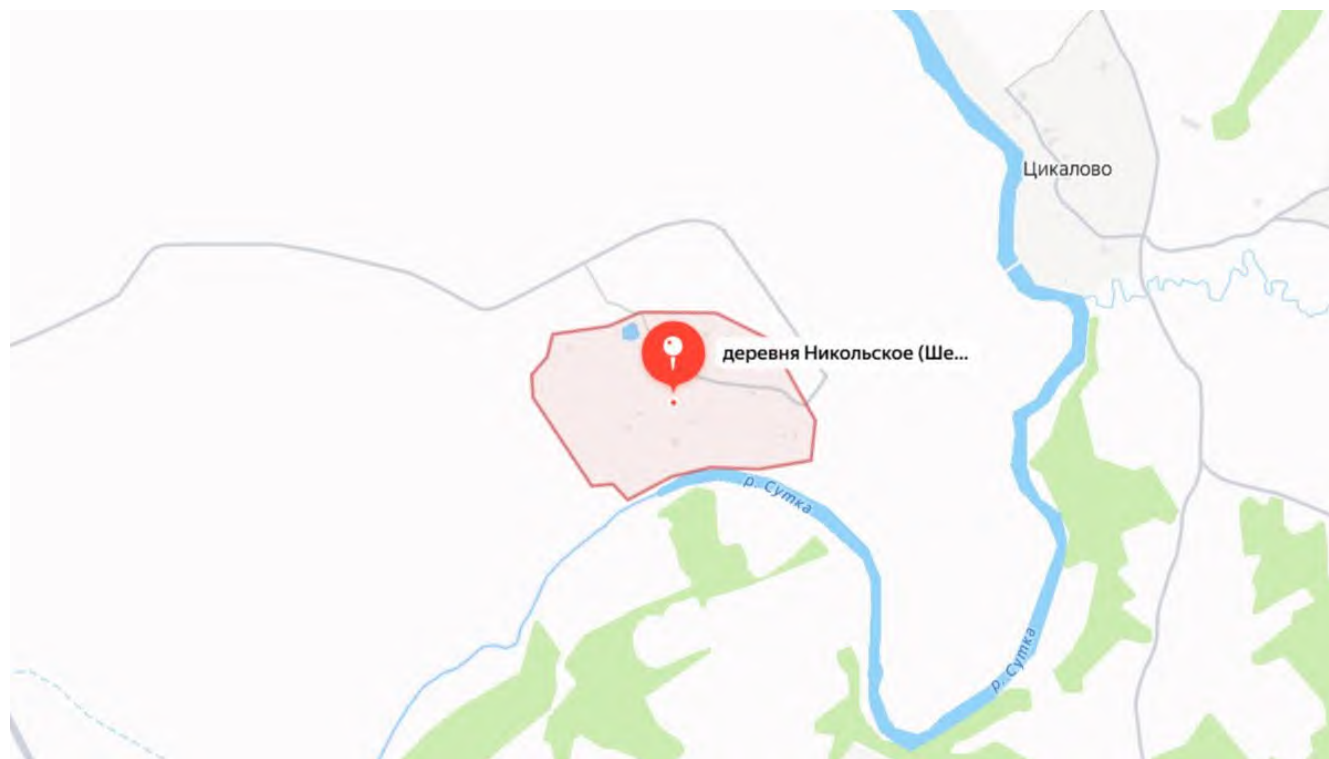

18. Ярославская область, Некоузский район, Родионовский сельский округ, деревня Игнатово (в местечко Игнатово)

Географические координаты: 57.844091, 37.698933

19. Ярославская область, Некоузский район, Родионовский сельский округ, деревня Сысоево (в местечко Сысоево)

Географические координаты: 57.848622, 37.715417

20. Ярославская область, Некоузский район, Спасский сельский округ,
деревня Афоново (в местечко Афоново)

Географические координаты: 57.967346, 38.096294

21. Ярославская область, Некоузский район, Шестихинский сельский округ, деревня Горохово (в местечко Горохово)

Географические координаты: 57.970353, 38.307263

22. Ярославская область, Некоузский район, Шестихинский сельский округ, деревня Никольское (в местечко Никольское)

Географические координаты: 57.911569, 38.293276

23. Ярославская область, Некоузский район, Шестихинский сельский округ, деревня Плишкино (в местечко Плишкино)

Географические координаты: 57.962323, 38.305808