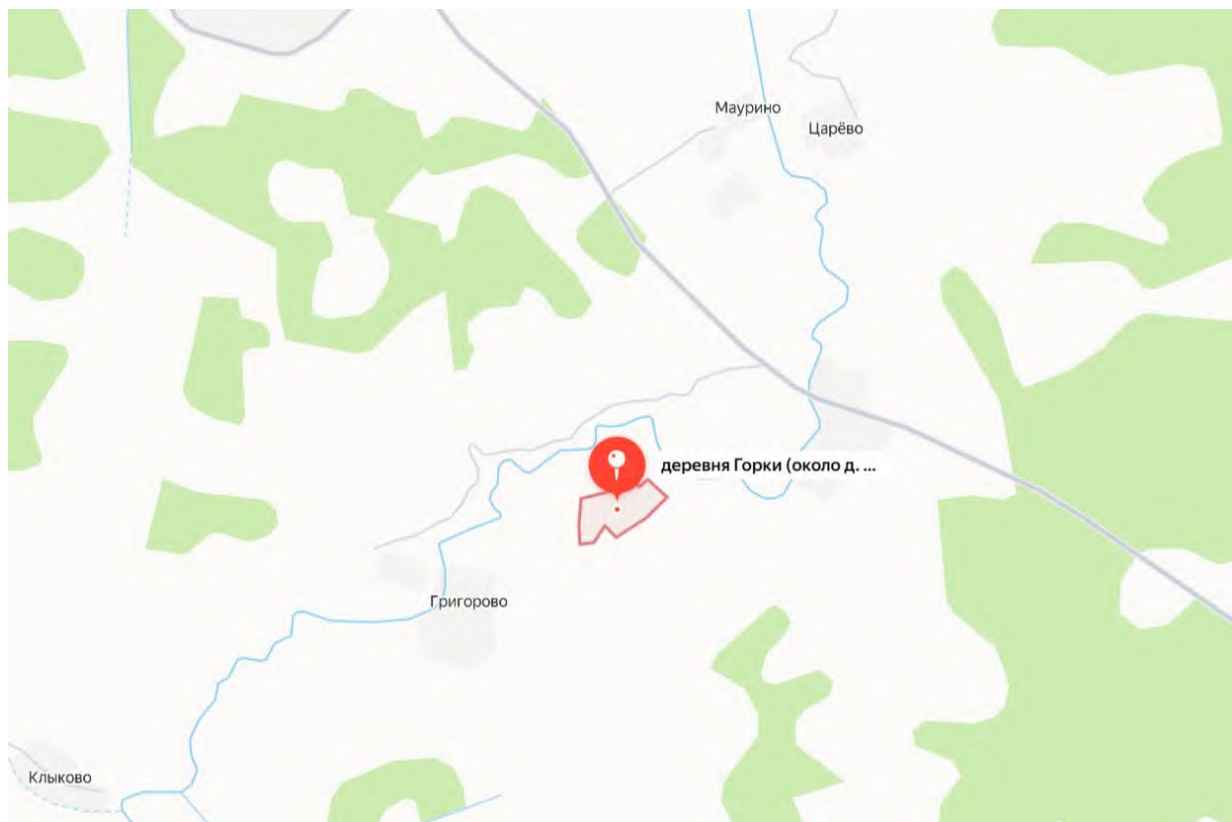

Географические координаты: 58.001781, 38.221662

2. Ярославская область, Некоузский район, Лацковский сельский округ, деревня Горки (в слобода Горки)

Географические координаты: 58.143974, 38.074743

3. Ярославская область, Некоузский район, Лацковский сельский округ, деревня Горки (в хутор Горки)

Географические координаты: 58.094600, 38.065111

4. Ярославская область, Некоузский район, Лацковский сельский округ, деревня Григорово (в местечко Григорово)

Географические координаты: 58.091732, 38.056543

8. Ярославская область, Некоузский район, Лацковский сельский округ, деревня Родионово (в местечко Родионово)

Географические координаты: 58.041195, 38.124941

9. Ярославская область, Некоузский район, Лацковский сельский округ, деревня Середка (в местечко Середка)

Географические координаты: 57.970353, 38.307263

22. Ярославская область, Некоузский район, Шестихинский сельский округ, деревня Никольское (в местечко Никольское)

Географические координаты: 57.911569, 38.293276